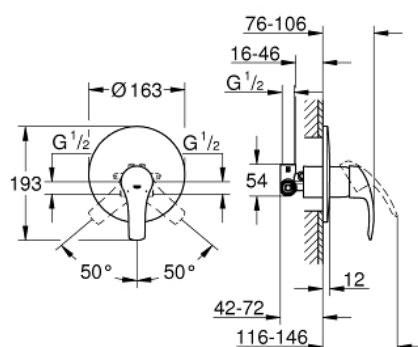

33 556 002 EUROSART MISCELATORE MONOCOMANDO PER DOCCIA

DESCRIZIONE PRODOTTO

- installazione a parete
- cartuccia a dischi ceramici da 46 mm con tecnologia GROHE SilkMove
- sistema di installazione GROHE FastFixation
- parte esterna
- corpo incasso
- dotato di serie di limitatore di portata regolabile
- rosone metallico
- disponibile limitatore di temperatura (da attivare) come accessorio cod. 46 308

33 556 002 EUROSMART MISCELATORE MONOCOMANDO PER DOCCIA

33 556 002 EUROSMART MISCELATORE MONOCOMANDO PER DOCCIA

PARTI DI RICAMBIO

- 1: Leva (Ordine n. 46903000)
- 2: Rosetta (Ordine n. 46904000)
- 3: Cartuccia (Ordine n. 46048000)
- 4: Limitatore di temperatura (Ordine n. 46308000)*
- 5: Prolunga (Ordine n. 46191000)*
- 6: Prolunga (Ordine n. 46343000)*