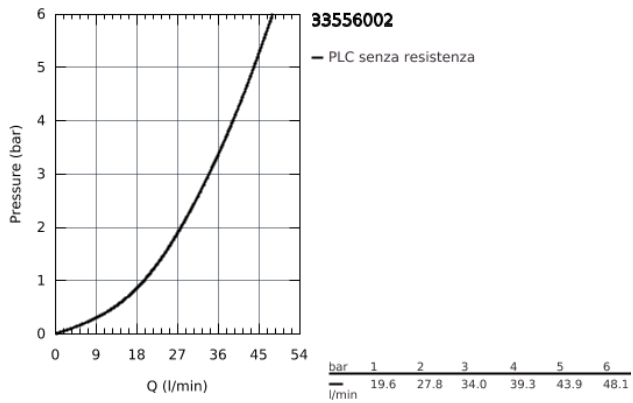

33 556 002 EUROSART MISCELATORE MONOCOMANDO PER DOCCIA

DESCRIZIONE PRODOTTO

- installazione a parete
- cartuccia a dischi ceramici da 46 mm con tecnologia GROHE SilkMove
- sistema di installazione GROHE FastFixation
- parte esterna
- corpo incasso
- dotato di serie di limitatore di portata regolabile
- rosone metallico
- disponibile limitatore di temperatura (da attivare) come accessorio cod. 46 308

33 556 002 EUROSMART MISCELATORE MONOCOMANDO PER DOCCIA

33 556 002 EUROSMART MISCELATORE MONOCOMANDO PER DOCCIA

PARTI DI RICAMBIO

- 1: Leva (Ordine n. 46903000)
- 2: Rosetta (Ordine n. 46904000)
- 3: Cartuccia (Ordine n. 46048000)
- 4: Limitatore di temperatura (Ordine n. 46308000)*
- 5: Prolunga (Ordine n. 46191000)*
- 6: Prolunga (Ordine n. 46343000)*