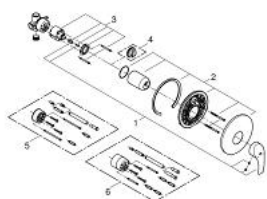

33 556 002 EUROSART MISCELATORE MONOCOMANDO PER DOCCIA

DESCRIZIONE PRODOTTO

- installazione a parete
- cartuccia a dischi ceramici da 46 mm con tecnologia GROHE SilkMove
- sistema di installazione GROHE FastFixation
- parte esterna
- corpo incasso
- dotato di serie di limitatore di portata regolabile
- rosone metallico
- disponibile limitatore di temperatura (da attivare) come accessorio cod. 46 308

33 556 002 EUROSMART MISCELATORE MONOCOMANDO PER DOCCIA

33 556 002 EUROSMART MISCELATORE MONOCOMANDO PER DOCCIA

PARTI DI RICAMBIO

- 1: Leva (Ordine n. 46903000)
- 2: Rosetta (Ordine n. 46904000)
- 3: Cartuccia (Ordine n. 46048000)
- 4: Limitatore di temperatura (Ordine n. 46308000)*
- 5: Prolunga (Ordine n. 46191000)*
- 6: Prolunga (Ordine n. 46343000)*