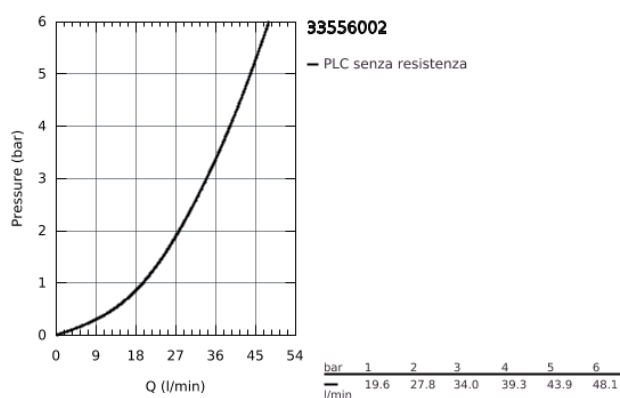

33 556 002 EUROSART MISCELATORE MONOCOMANDO PER DOCCIA

DESCRIZIONE PRODOTTO

- installazione a parete
- cartuccia a dischi ceramici da 46 mm con tecnologia GROHE SilkMove
- sistema di installazione GROHE FastFixation
- parte esterna
- corpo incasso
- dotato di serie di limitatore di portata regolabile
- rosone metallico
- disponibile limitatore di temperatura (da attivare) come accessorio cod. 46 308

33 556 002 EUROSMART MISCELATORE MONOCOMANDO PER DOCCIA

33 556 002 EUROSMART MISCELATORE MONOCOMANDO PER DOCCIA

PARTI DI RICAMBIO

- 1: Leva (Ordine n. 46903000)
- 2: Rosetta (Ordine n. 46904000)
- 3: Cartuccia (Ordine n. 46048000)
- 4: Limitatore di temperatura (Ordine n. 46308000)*
- 5: Prolunga (Ordine n. 46191000)*
- 6: Prolunga (Ordine n. 46343000)*